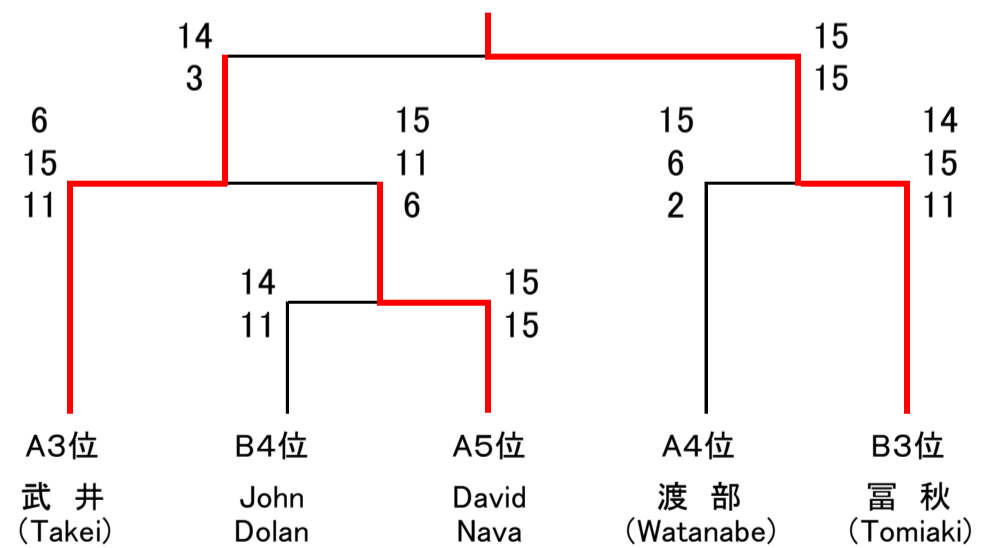

同率時は得失点差で順位を決定

Bリーグ

	桜井 (Sakurai)	John Dolan	Luis Moreno	富秋 (Tomiaki)	勝敗	順位
桜井 (Sakurai)		21-3	9-21	21-14	2-1	2
John Dolan	3-21		2-21	2-21	0-3	4
Luis Moreno	21-9	21-2		21-3	3-0	1
富秋 (Tomiaki)	14-21	21-2	3-21		1-2	3

同率時は得失点差で順位を決定

・決勝トーナメント(21-21-11点2セット先取)

・コンソレーション(15-15-11点2セット先取)

* Aクラス

・リーグ戦(15-15-11点2セット先取)

	内藤 (Naitou)	池田 (Ikeda)	瀧 (Taki)	橋本 (Hasimoto)	長沢 (Nagasawa)	勝敗	順位
内藤 (Naitou)		2-15 3-15	DEF負	DEF負	0-15 0-15	0-4	5
池田 (Ikeda)	15-2 15-3		13-15 12-15	6-15 3-15	DEF負	1-3	4
瀧 (Taki)	DEF勝	15-13 15-12		6-15 15-7 5-11	14-15 3-15	2-2	3
橋本 (Hasimoto)	DEF勝	15-6 15-3	15-6 7-16 11-5		15-8 15-5	4-0	1
長沢 (Nagasawa)	15-0 15-0	DEF勝	15-14 15-3	8-15 5-15		3-1	2