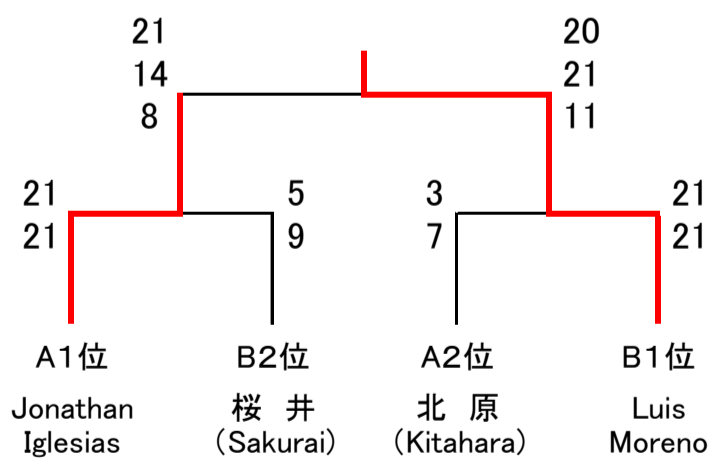

第29回JWHAシングルス選手権大会結果

2017. 11. 23、26

* オープンクラス

・予選リーグ戦(21点1セット先取)

Aリーグ

	渡部 (Watanabe)	Jonathan Iglesias	武井 (Takei)	David Nava	北原 (Kitahara)	勝敗	順位
渡部 (Watanabe)		4-21	5-21	21-8	8-21	1-3	4
Jonathan Iglesias	21-4		21-5	21-1	21-3	4-0	1
武井 (Takei)	21-5	5-21		21-13	7-21	2-2	3
David Nava	8-21	1-21	13-21		6-21	0-4	5
北原 (Kitahara)	21-8	3-21	21-7	21-6		3-1	2

同率時は得失点差で順位を決定

Bリーグ

	桜井 (Sakurai)	John Dolan	Luis Moreno	富秋 (Tomiaki)	勝敗	順位
桜井 (Sakurai)		21-3	9-21	21-14	2-1	2
John Dolan	3-21		2-21	2-21	0-3	4
Luis Moreno	21-9	21-2		21-3	3-0	1
富秋 (Tomiaki)	14-21	21-2	3-21		1-2	3

同率時は得失点差で順位を決定

・決勝トーナメント(21-21-11点2セット先取)

・コンソレーション(15-15-11点2セット先取)

* Aクラス

・リーグ戦(15-15-11点2セット先取)

	内藤 (Naitou)	池田 (Ikeda)	瀧 (Taki)	橋本 (Hasimoto)	長沢 (Nagasawa)	勝敗	順位
内藤 (Naitou)		2-15 3-15	DEF負	DEF負	0-15 0-15	0-4	5
池田 (Ikeda)	15-2 15-3		13-15 12-15	6-15 3-15	DEF負	1-3	4
瀧 (Taki)	DEF勝	15-13 15-12		6-15 15-7 5-11	14-15 3-15	2-2	3
橋本 (Hasimoto)	DEF勝	15-6 15-3	15-6 7-16 11-5		15-8 15-5	4-0	1
長沢 (Nagasawa)	15-0 15-0	DEF勝	15-14 15-3	8-15 5-15		3-1	2